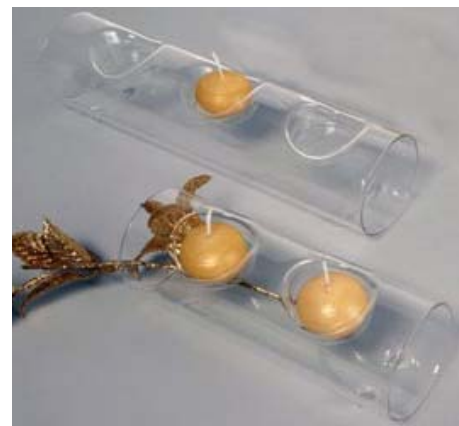

Ubåde til 2 eller 3 lys
. pr.stk.
2 lys Kr. 39,00
3 lys Kr. 49,00