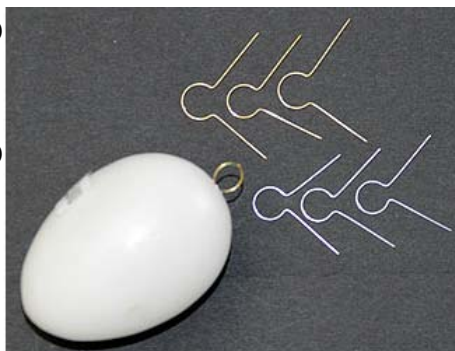

Priknål
u/nål
Pr. stk. Kr. 80,00

Mussemåtte til at sætte din egen knipling ind i.
Pr. stk. Kr. 42,00

Priknål u/nål
Pr. stk. Kr. 61,50

Plastæg 60mm.
Pr. stk. Kr. 3,00

Ophæng til æg
Guld eller Sølv
Pr. stk. Kr. 0,50